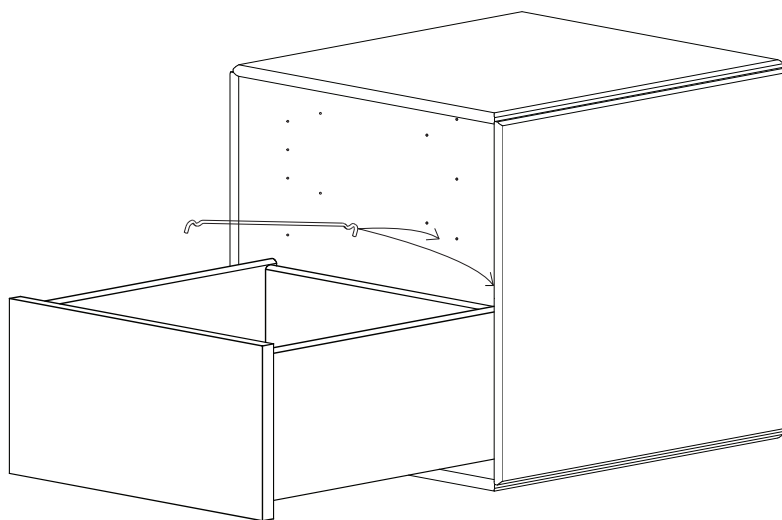

QUADRANT

Charlie natbord

Charlie natbord

Korpus - Korpus - Carcase - Carcasse

1

403833

Udvendig side 324×380 mm
(4 styk)

2

Charlie natbord vægmontering

Wallmount - Wandmontage - Montage mural

Værktøj - Werkzeuge - Tools - Outils

24

25

26

27

28