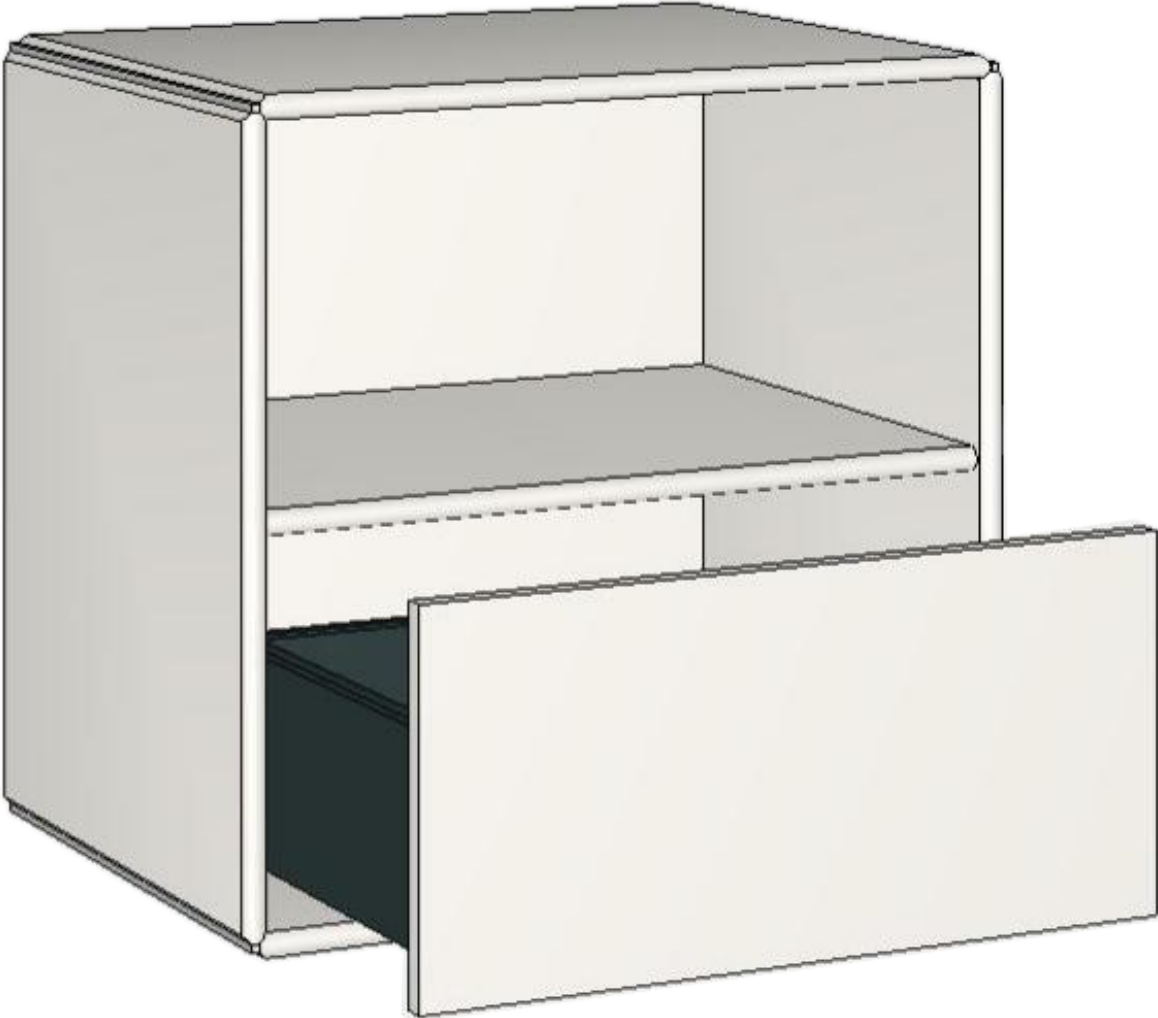

QUADRANT

Charlie natbord

Charlie natbord

Korpus - Korpus - Carcase - Carcasse

1

403833

Udvendig side 324×380 mm
(4 styk)

2

213838

Bagbeklædning 380×380 mm
(1 styk)

3

393833

Skillevæg A 206×564 mm
(9 styk)

Beslag - Beschlage - Fittings - Set de montage

A x 4

L- Beslag (9990200022)
(4 styk)

D x 16

Lestift
(16 styk)

E x 2

Tradhyldeberere
(2 styk)

Beslag for vegmontering - Beschlage fur Wandaufhangung - Fittings for wallmount - Set de montage

V2 x 1

Bereskinne 380mm (9990110002)
(1 styk)