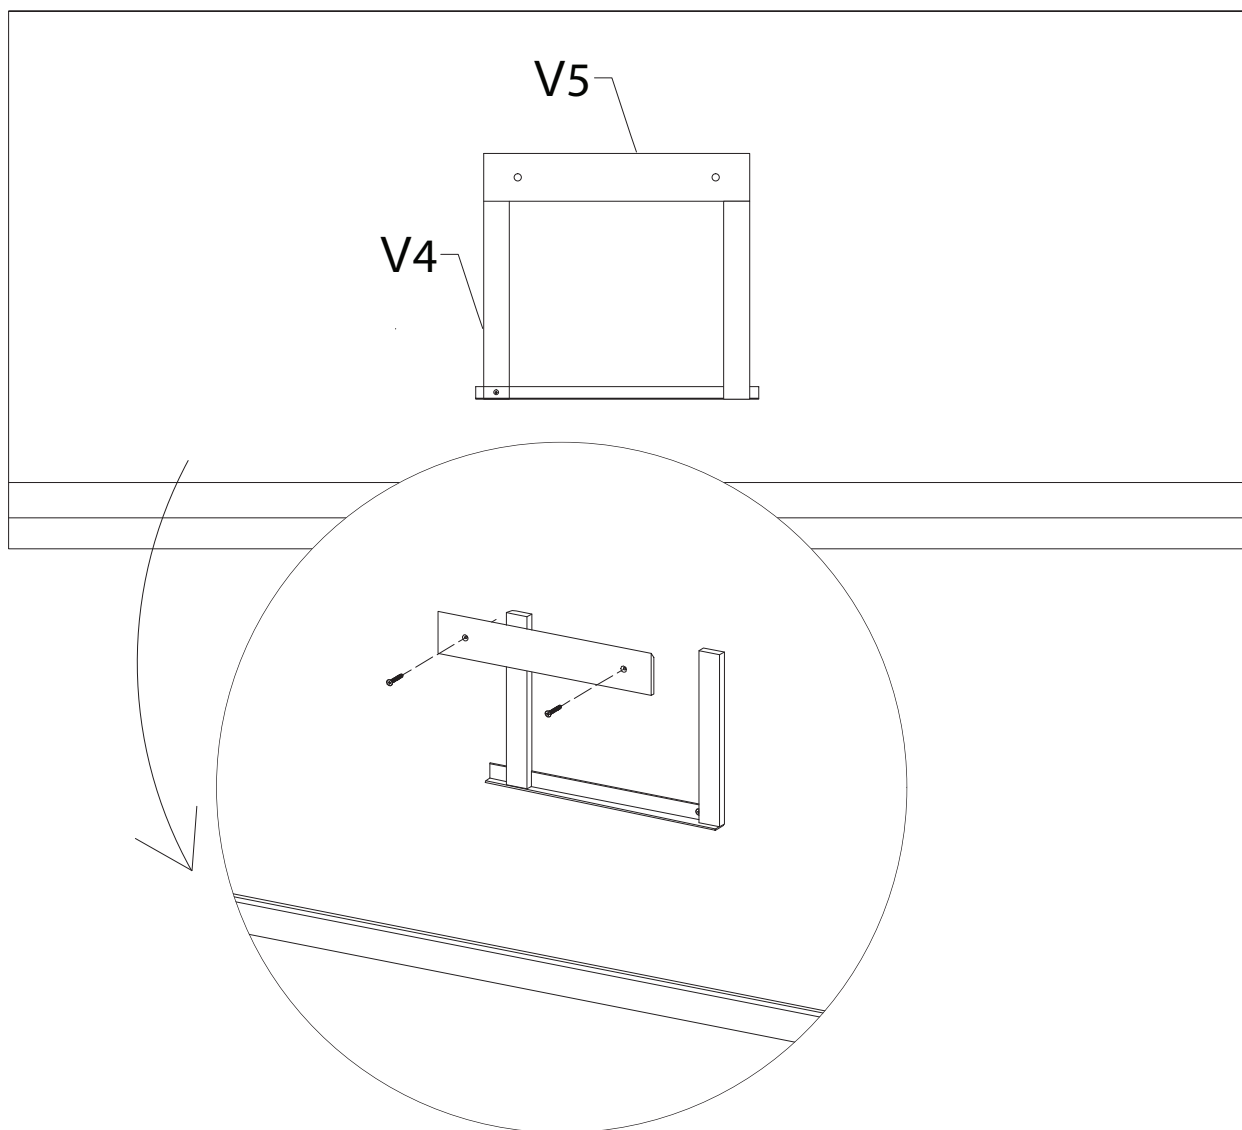

Charlie natbord vægmontering

Wallmount - Wandmontage - Montage mural

Værktøj - Werkzeuge - Tools - Outils

24

25

26

27

28