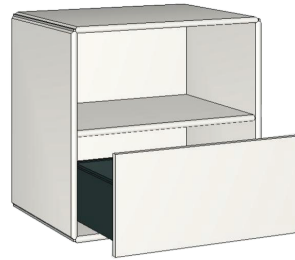

QUADRANT

Charlie natbord

Charlie natbord

Korpus - Korpus - Carcase - Carcasse

1

403833

Udvendig side 324×380 mm
(4 styk)

2