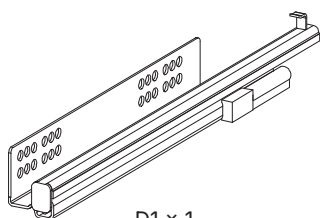

⑦

⑧

9

10

Charlie natbord skuffesamling

Drawer assembly - Schubladen Montageanleitung- Assemblage du tiroir

Værktøj - Werkzeuge - Tools - Outils

Charlie natbord skuffesamling

Drawer assembly - Schubladen Montageanleitung- Assemblage du tiroir

Korpus - Korpus - Carcase - Carcasse

1
Enkelt Skuffefront 380×176mm
(1 styk)

2
Venstre skuffeside
(1 styk)

3
Højre skuffeside
(1 styk)

4
Bagskuffe 356 mm
(1 styk)

5
Bundplade
(1 styk)

6
Skabelon
(1 styk)

Beslag - Beschläge - Fittings - Set de montage

D1 × 1
Skuffeskinne L - Drawer sliders L
(1 styk)

D2 × 1
Skuffeskinne R - Drawer sliders R
(1 styk)

D3 × 1
Griber R - Catcher R
(1 styk)