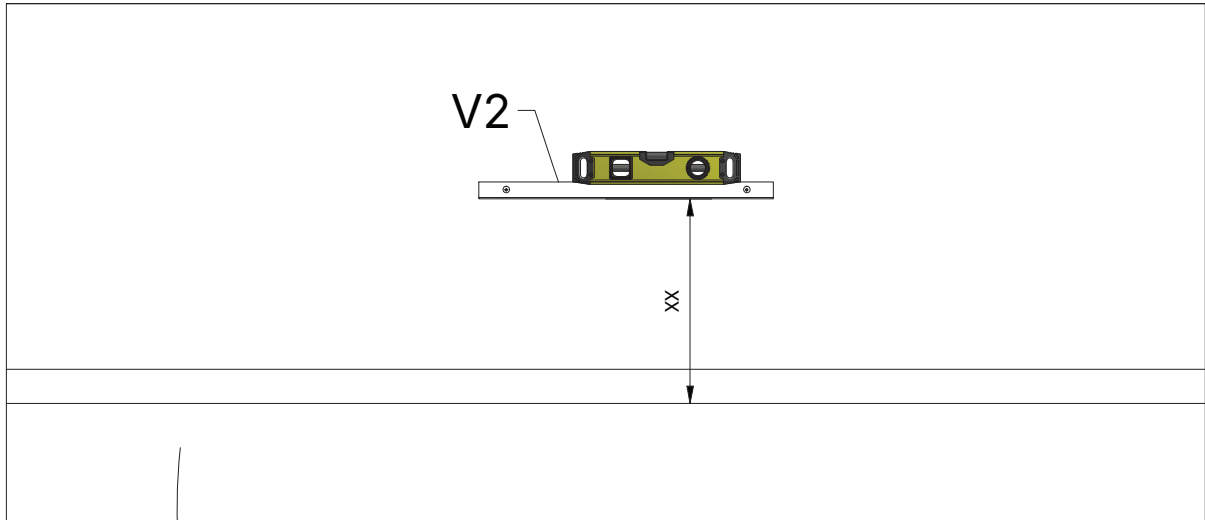

Charlotte natbord vægmontering

Wallmount - Wandmontage - Montage mural

Værktøj - Werkzeuge - Tools - Outils

11