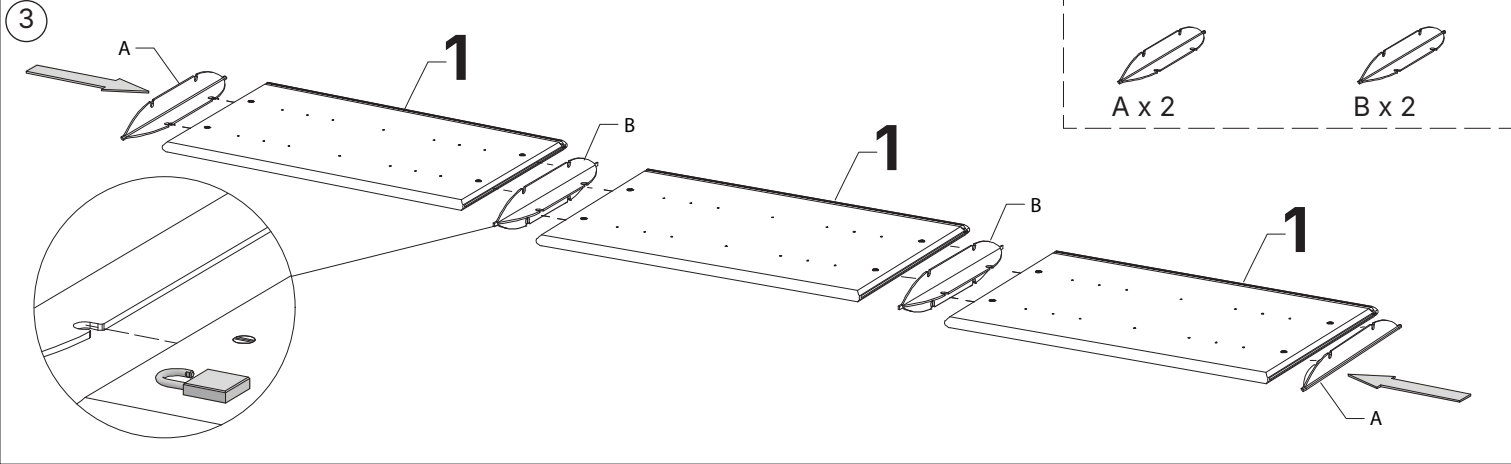

Bereskinne 570mm (9990110003)
(1 styk)

V3

Afstandspind

V4

Afstandspind

V5 x 9

Vegbeslag 570mm
(9 styk)

Verktoj - Werkzeuge - Tools - Outils