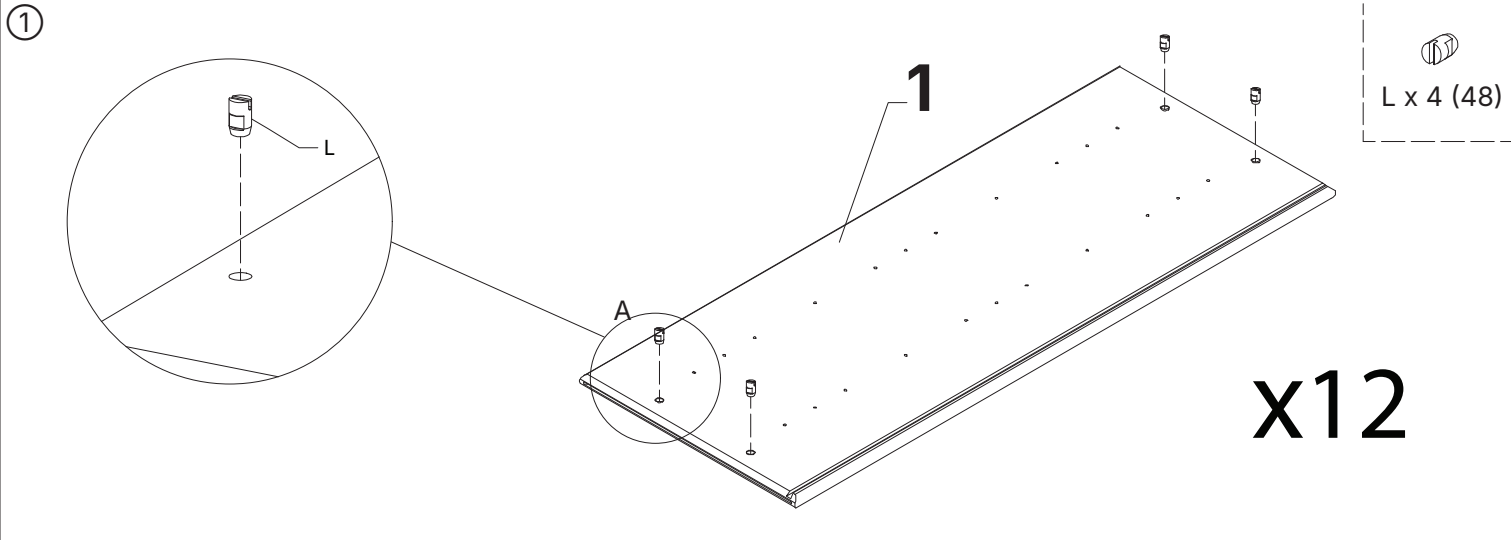

Bereskinne 570mm (9990110003)
(1 styk)

V3

Afstandspind

V4

Afstandspind

V5 x 9

Vegbeslag 570mm
(9 styk)

Verktoj - Werkzeuge - Tools - Outils