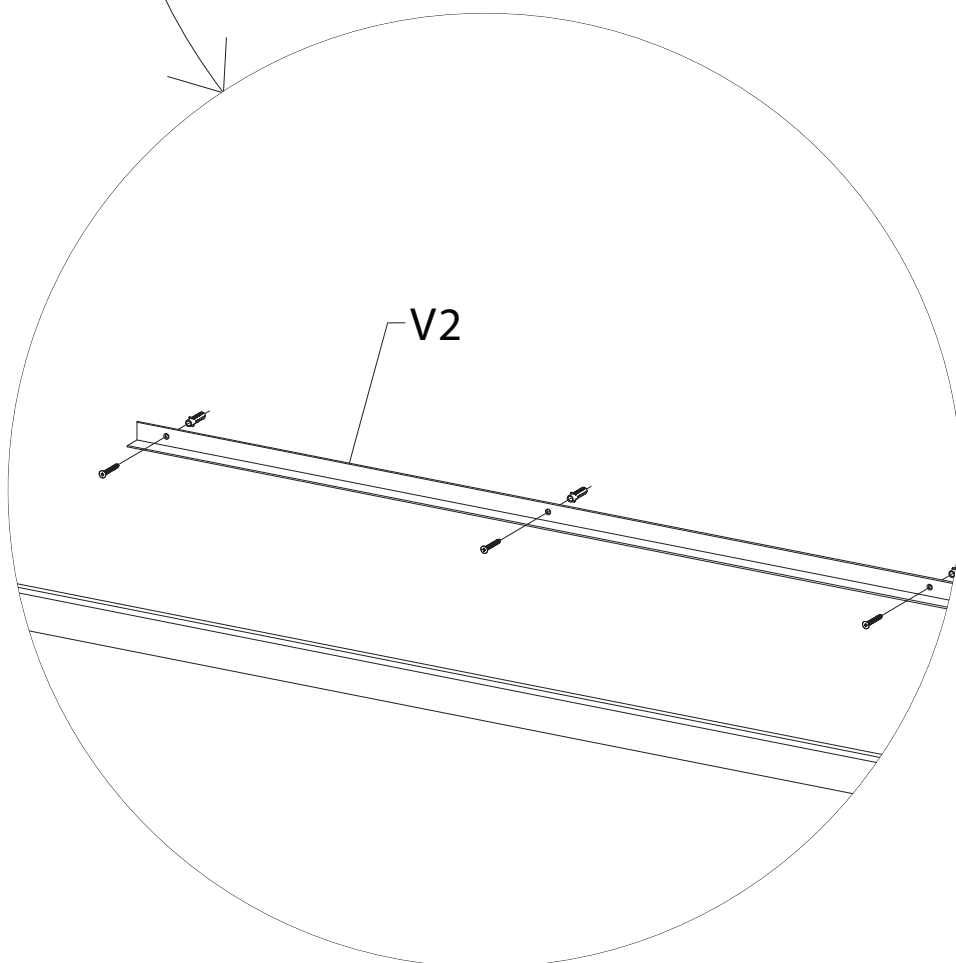

Memphis vægreol vægmontering

Wallmount - Wandmontage - Montage mural

25