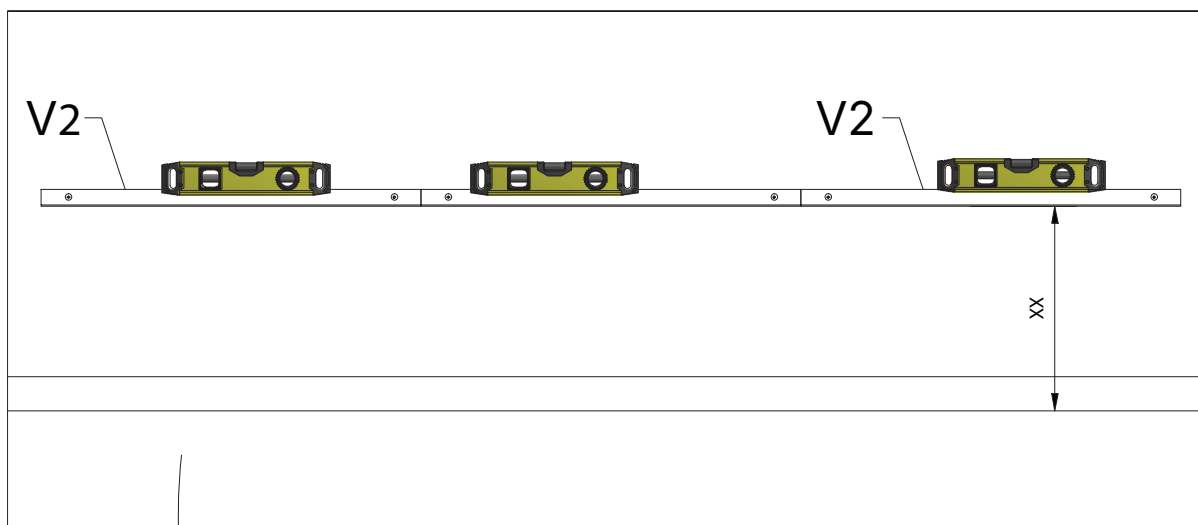

Memphis vægreol vægmontering

Wallmount - Wandmontage - Montage mural

25