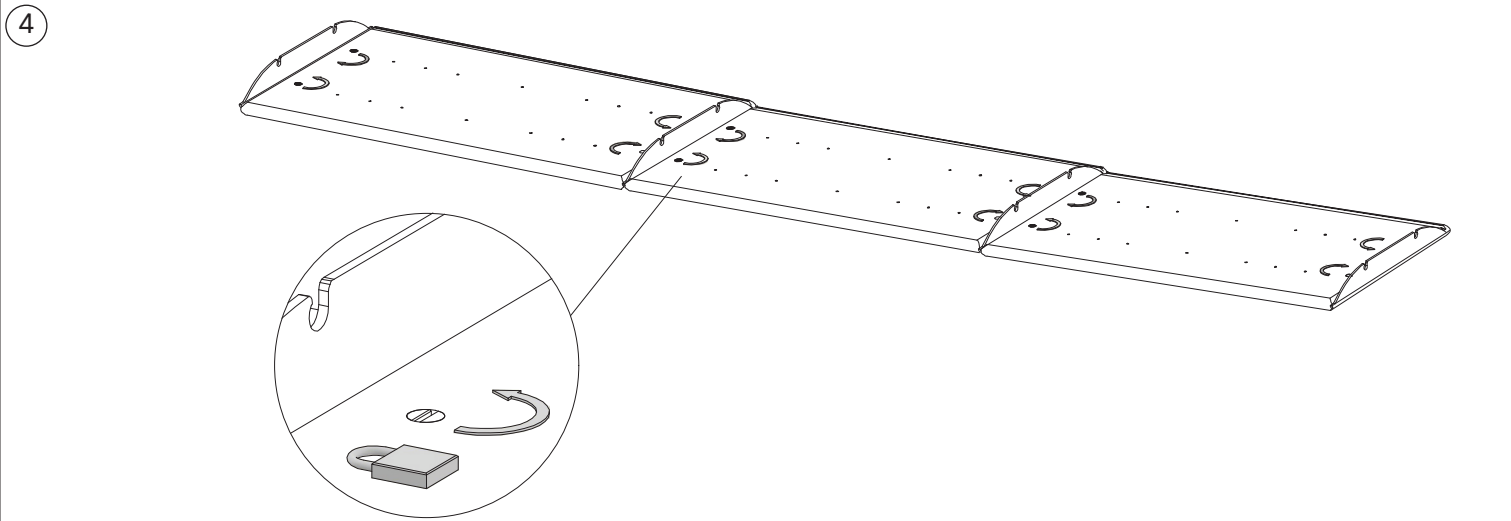

Bereskinne 570mm (9990110003)
(1 styk)

V3

Afstandspind

V4

Afstandspind

V5 x 9

Vegbeslag 570mm
(9 styk)

Verktoj - Werkzeuge - Tools - Outils