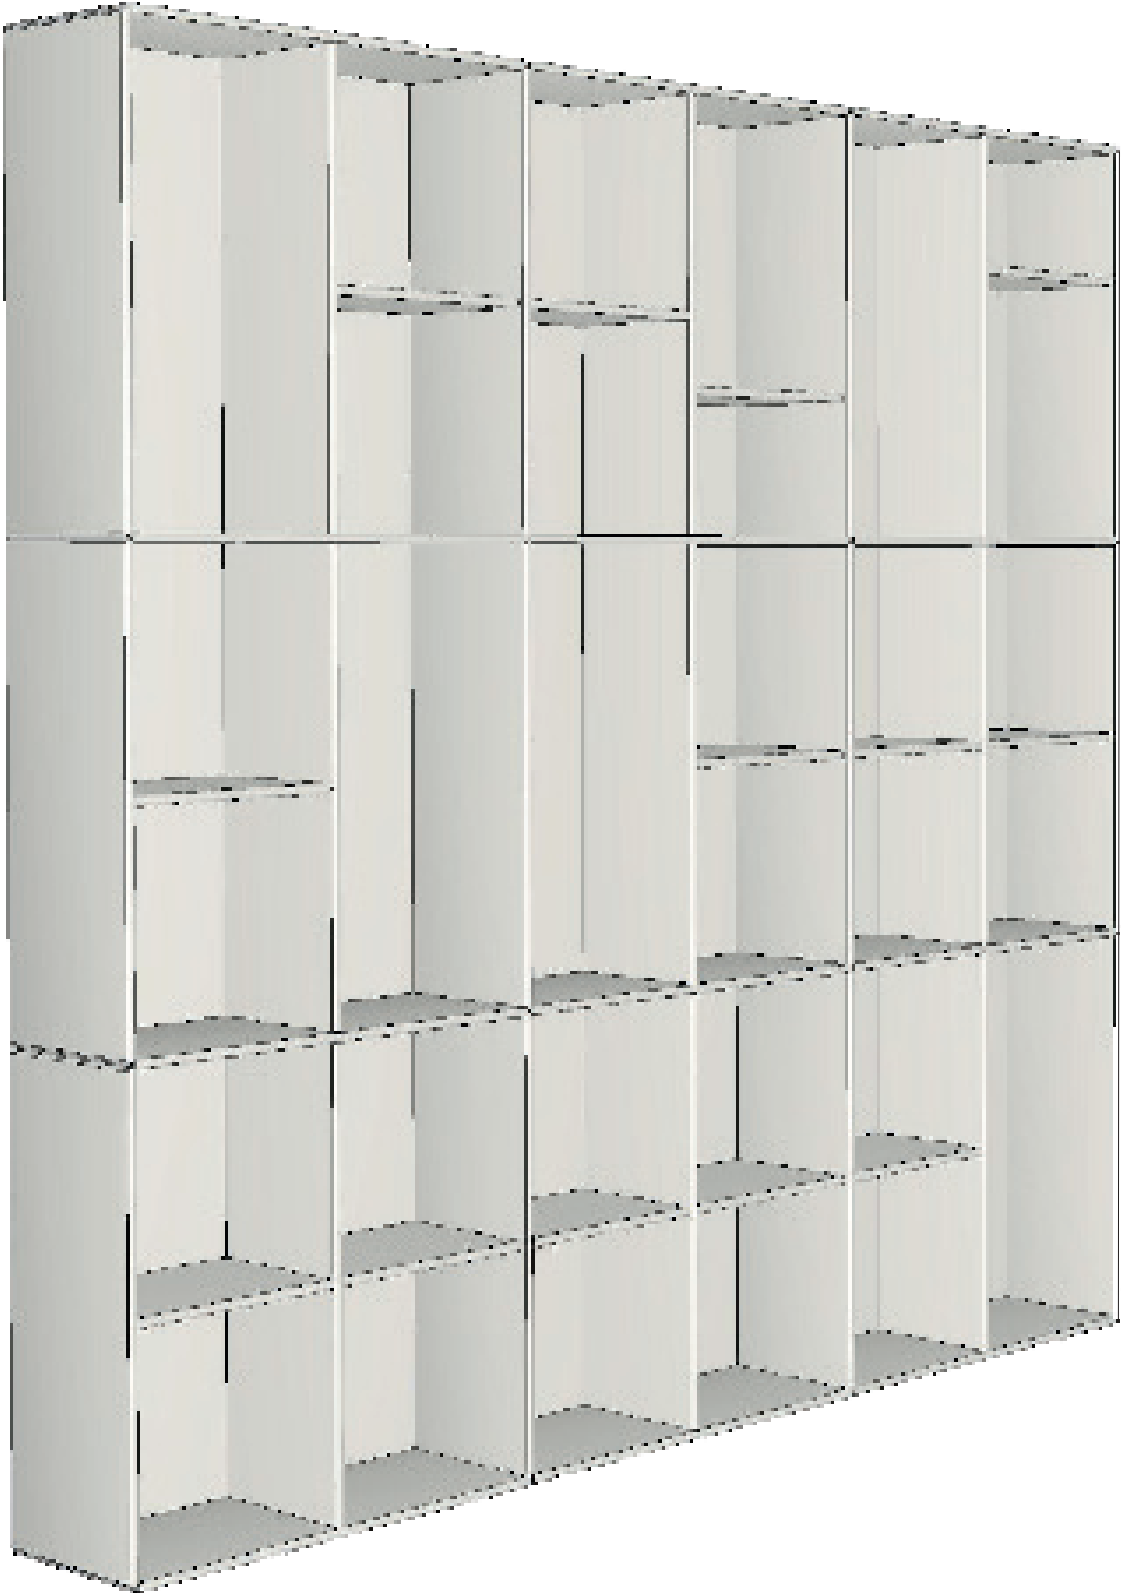

QUADRANT

Memphis vægreol

Memphis vægreol

Korpus - Korpus - Carcase - Carcasse

1

405723

Udvendig side 228×572 mm
(12 styk)

2

415723

Mellem side 228×572 mm
(12 styk)

3

215757

Bagbeklædning 570×570 mm
(9 styk)

4

385723

Skillevæg A 206×564 mm
(9 styk)

5

302823

Skillevæg B 177×265 mm
(13 styk)

Beslag - Beschlage - Fittings - Set de montage

A x 4

L- Beslag (9990200022)
(4 styk)

B x 8

T- Beslag (9990200222)
(8 styk)

Bereskinne 570mm (9990110003)
(1 styk)

V3

Afstandspind

V4

Afstandspind

V5 x 9

Vegbeslag 570mm
(9 styk)

Verktoj - Werkzeuge - Tools - Outils