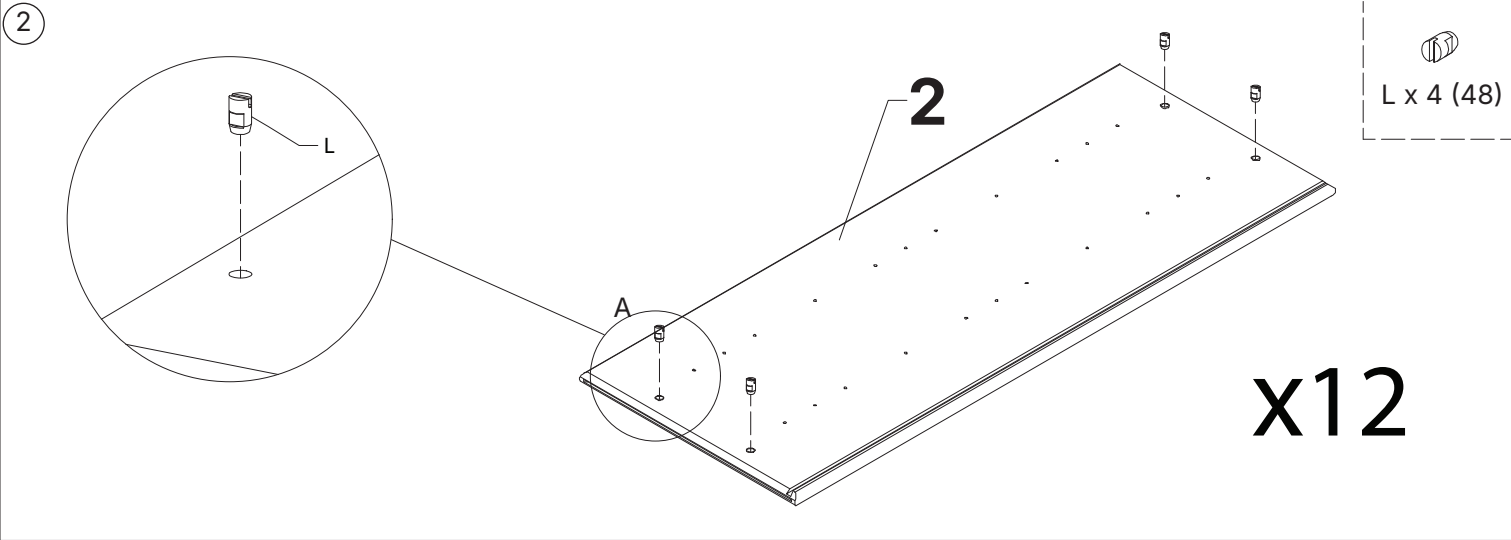

Bereskinne 570mm (9990110003)
(1 styk)

V3

Afstandspind

V4

Afstandspind

V5 x 9

Vegbeslag 570mm
(9 styk)

Verktoj - Werkzeuge - Tools - Outils