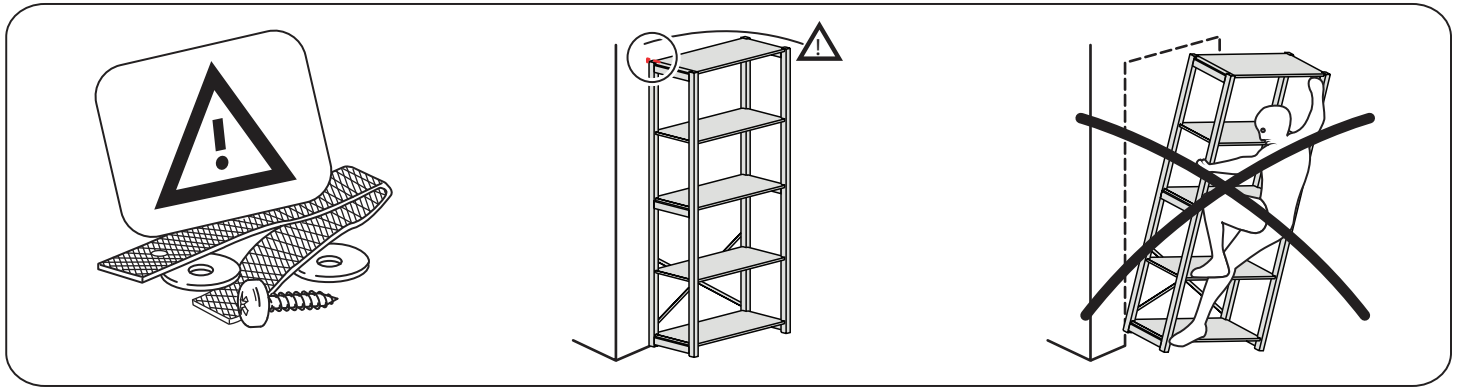

abc classic

Vigsø kommode, 5 skuffer

English

WARNING!

Serious or fatal injuries can occur from furniture tip-over. Use provided wall attachment device(s) to mount the furniture to the wall and to prevent tipping.

Wall screw(s) and plug(s) not included; use suitable ones for your walls. If unsure, seek professional advice. Follow instructions carefully.

Dansk

ADVARSEL!

Fare for alvorlige eller fatale skader, hvis møblet vælter. Brug medfølgende vægbeslag for at fastgøre møblet til væggen og undgå at møblet vælter.

Skrue(r) og rawplug(s) til væggen medfølger ikke; brug egnede til dine vægge. Hvis du er i tvivl, søg professionel rådgivning. Følg instruktionerne omhyggeligt.

Deutsch

ACHTUNG!

Wenn Möbelstücke umkippen, können ernste oder lebensgefährliche Verletzungen die Folge sein. Verwenden Sie die mitgelieferten Wandbefestigungsvorrichtungen, um das Möbel fest an der Wand zu verankern und ein Umkippen zu verhindern.

Schrauben und Dübel für die Wand sind nicht enthalten; verwenden Sie geeignete für Ihre Wände. Wenn Sie unsicher sind, suchen Sie professionellen Rat. Befolgen Sie die Anweisungen sorgfältig.